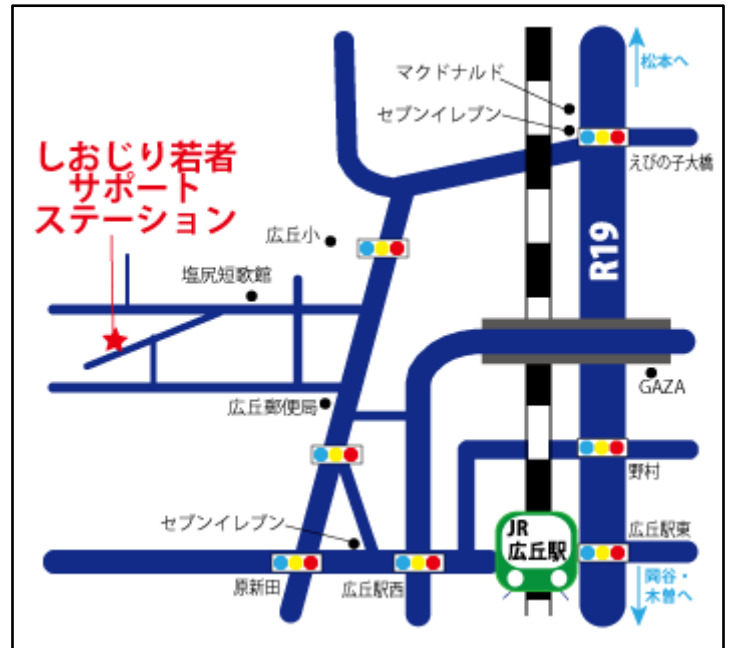

しおサポ事務所はこちらです

平成28年度より、特定非営利活動法人ジョイフルおよびしおじり若者サポートステーションの事務所を移転いたしました。塩尻市勤労青少年ホーム（旧サポステ住所）より徒歩2分ほどの所にある、原新田第五集会所の南側建物になります。

近隣の目安として、「塩尻短歌館」や「塩尻市広丘支所・市立図書館分館」「赤羽医院」がありますのでこれらの建物を目指していただき、しおサポ付近の張り紙や看板の案内に従ってお入り下さい。駐車スペースもございます。

周辺拡大図

周辺地図

「この先通り抜けできません」と表示がありますが、この建物までは入ることができます。→

しおじり若者サポートステーション（実施団体：特定非営利活動法人ジョイフル）
電話：0263-54-6155
※新住所 〒399-0706 塩尻市広丘原新田 282-2